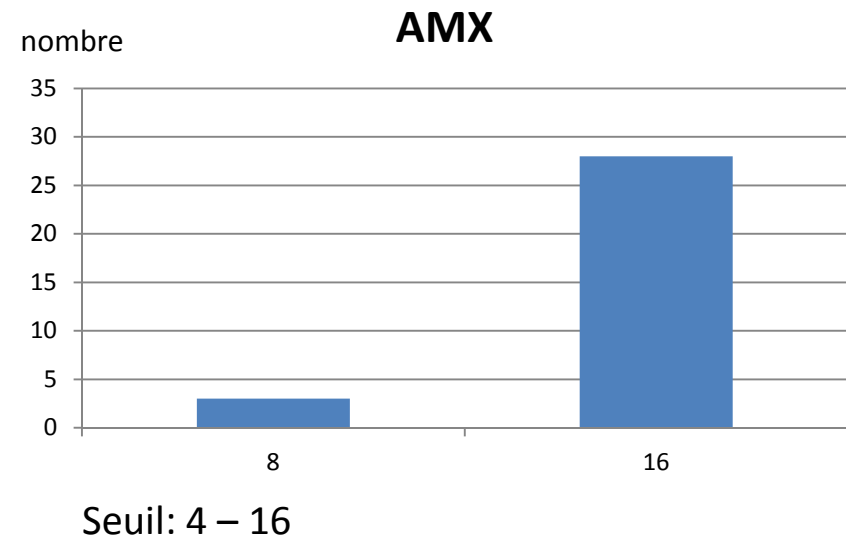

49619

R6

PG

Seuil: 0,008 – 0,032

AMX

Seuil: 0,008 – 0,032

CTX

Seuil: 0,008 – 0,032

TXL

Seuil: 0,008 – 0,032

966

32475