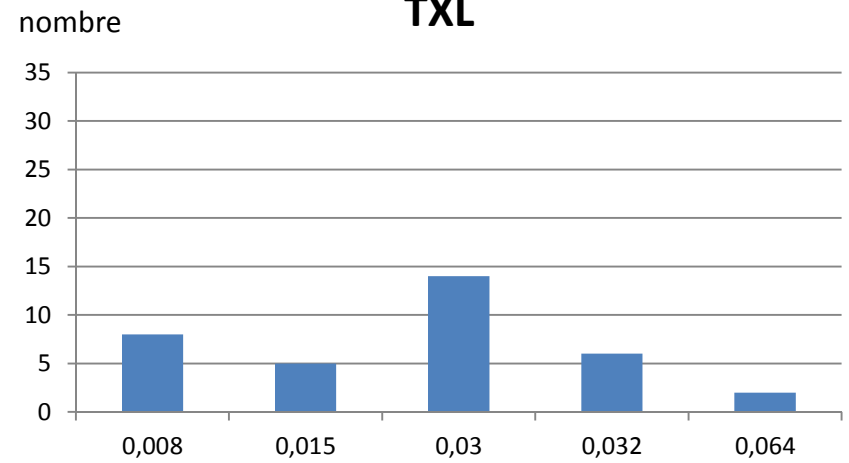

49619

R6

PG

Seuil: 0,008 – 0,032

AMX

Seuil: 0,008 – 0,032

CTX

Seuil: 0,008 – 0,032

TXL

Seuil: 0,008 – 0,032

966

32475