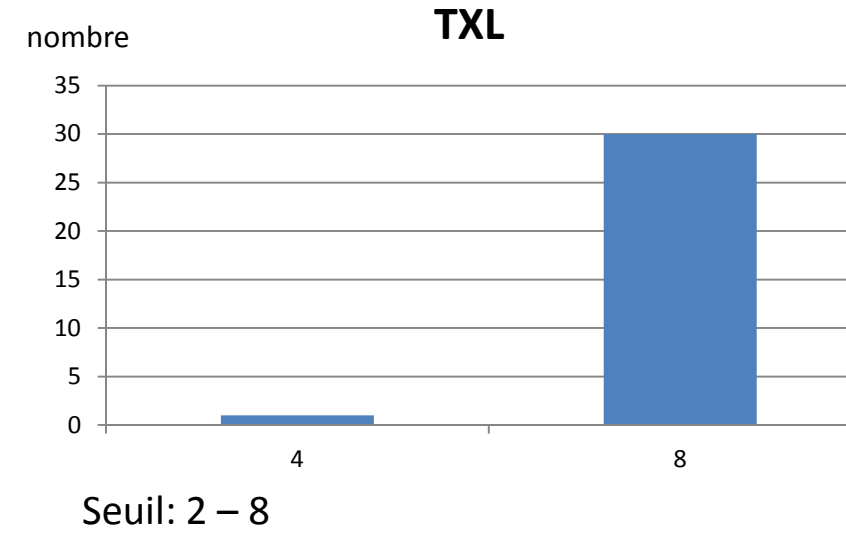

49619

R6

PG

Seuil: 0,008 – 0,032

AMX

Seuil: 0,008 – 0,032

CTX

Seuil: 0,008 – 0,032

TXL

Seuil: 0,008 – 0,032

966

32475