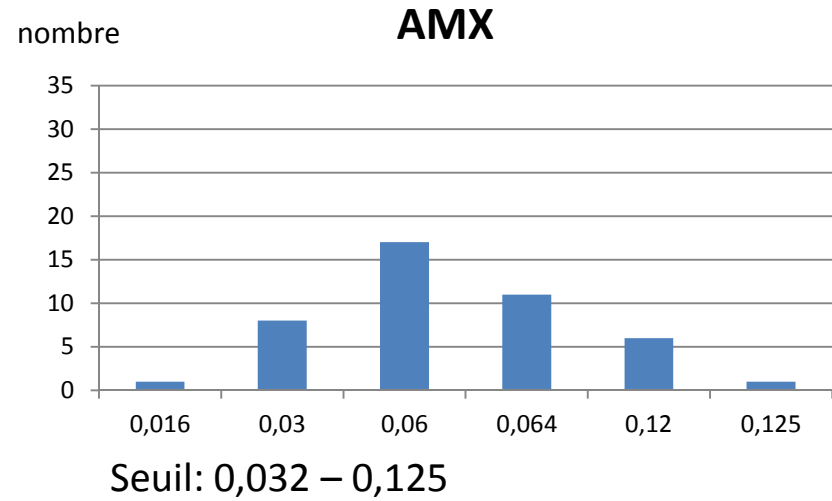

49619

R6

PG

Seuil: 0,008 – 0,032

AMX

Seuil: 0,008 – 0,032

CTX

Seuil: 0,008 – 0,032

TXL

Seuil: 0,008 – 0,032

966

32475