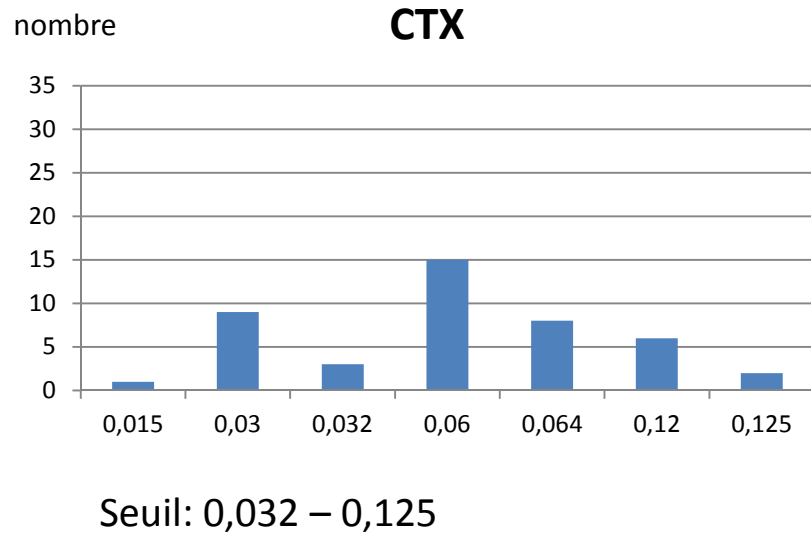

49619

R6

PG

Seuil: 0,008 – 0,032

AMX

Seuil: 0,008 – 0,032

CTX

Seuil: 0,008 – 0,032

TXL

Seuil: 0,008 – 0,032

966

32475