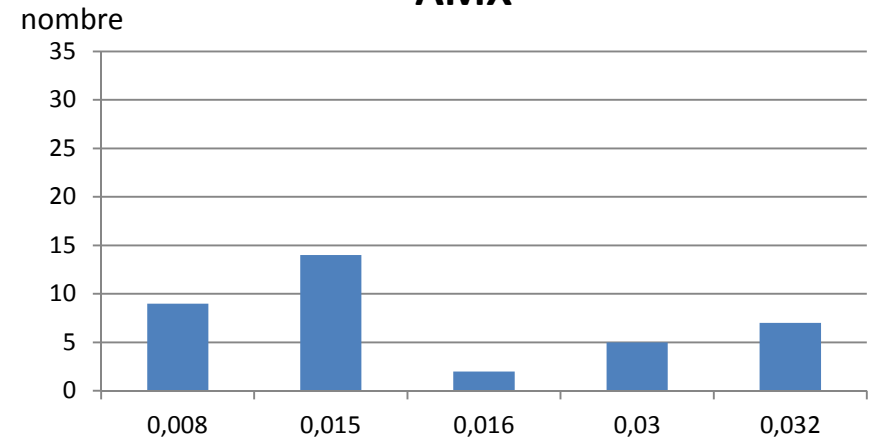

49619

R6

PG

Seuil: 0,008 – 0,032

AMX

Seuil: 0,008 – 0,032

CTX

Seuil: 0,008 – 0,032

TXL

Seuil: 0,008 – 0,032

966

32475