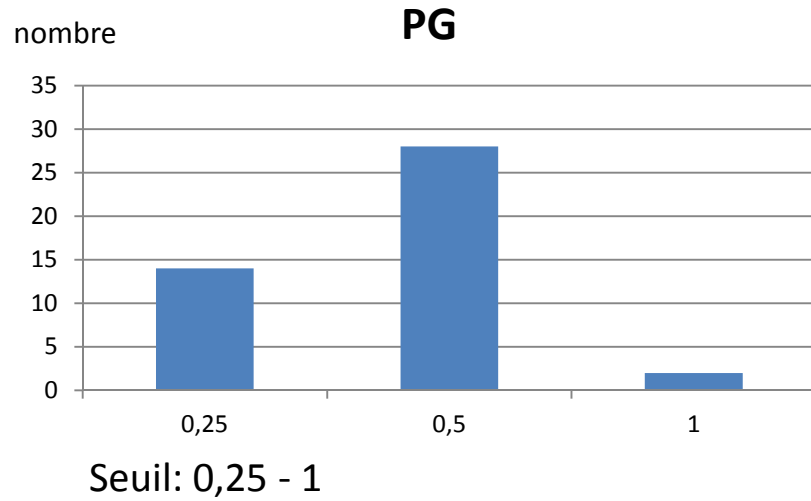

49619

R6

PG

Seuil: 0,008 – 0,032

AMX

Seuil: 0,008 – 0,032

CTX

Seuil: 0,008 – 0,032

TXL

Seuil: 0,008 – 0,032

966

32475