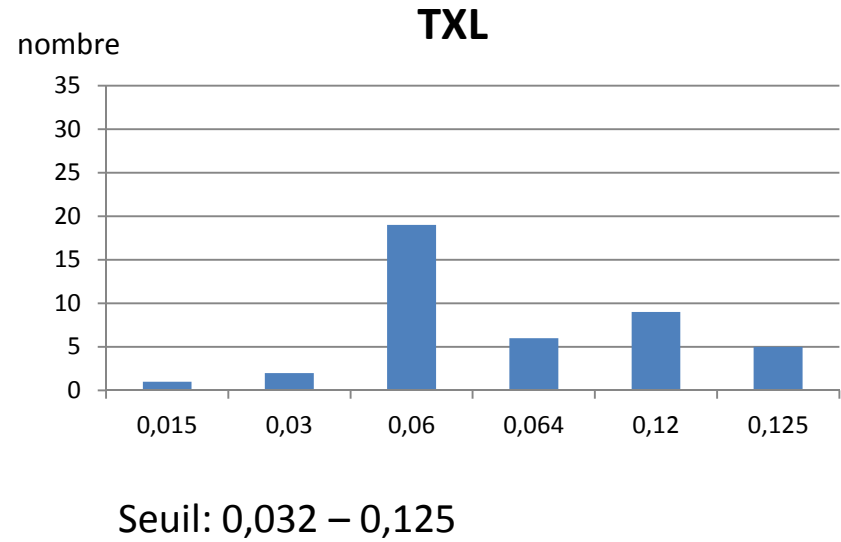

49619

R6

PG

Seuil: 0,008 – 0,032

AMX

Seuil: 0,008 – 0,032

CTX

Seuil: 0,008 – 0,032

TXL

Seuil: 0,008 – 0,032

966

32475