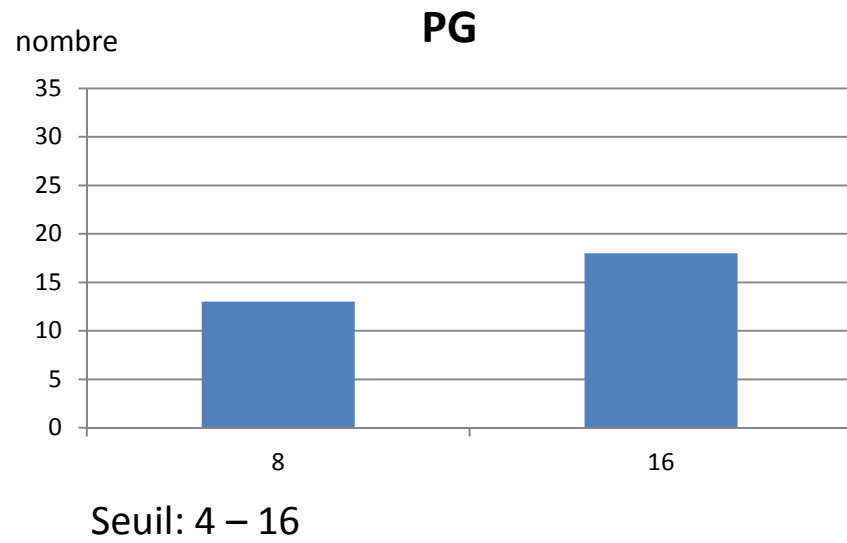

49619

R6

PG

Seuil: 0,008 – 0,032

AMX

Seuil: 0,008 – 0,032

CTX

Seuil: 0,008 – 0,032

TXL

Seuil: 0,008 – 0,032

966

32475