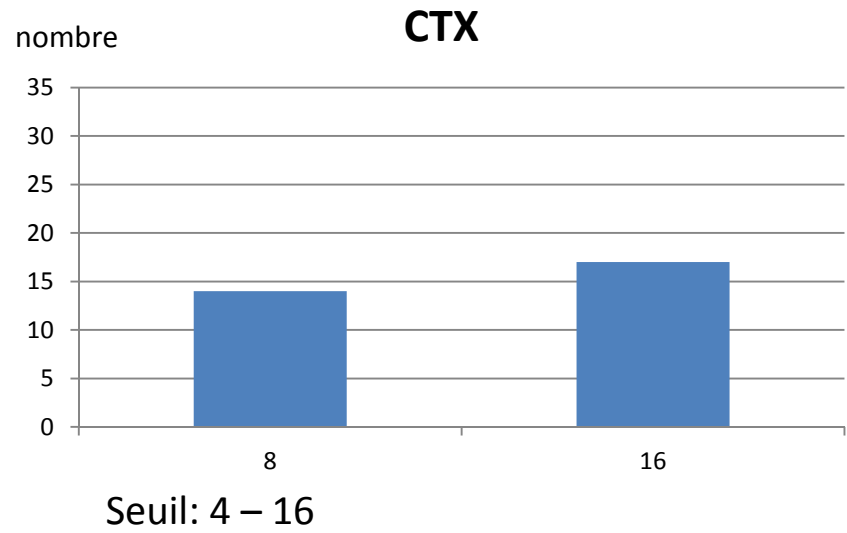

49619

R6

PG

Seuil: 0,008 – 0,032

AMX

Seuil: 0,008 – 0,032

CTX

Seuil: 0,008 – 0,032

TXL

Seuil: 0,008 – 0,032

966

32475