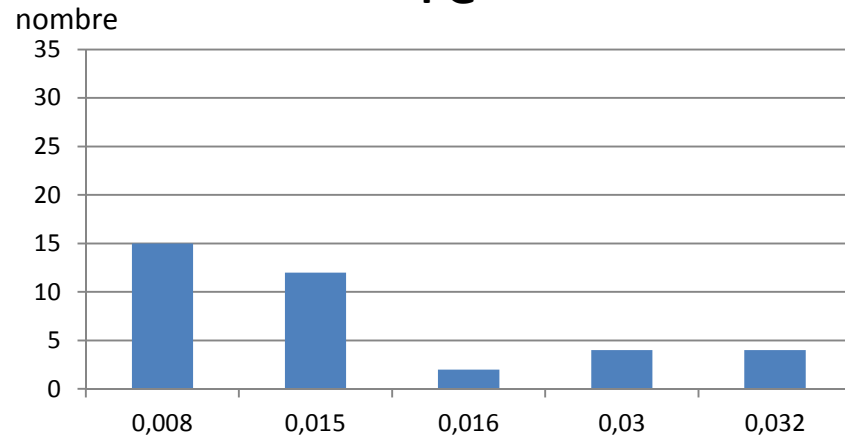

49619

R6

PG

Seuil: 0,008 – 0,032

AMX

Seuil: 0,008 – 0,032

CTX

Seuil: 0,008 – 0,032

TXL

Seuil: 0,008 – 0,032

966

32475