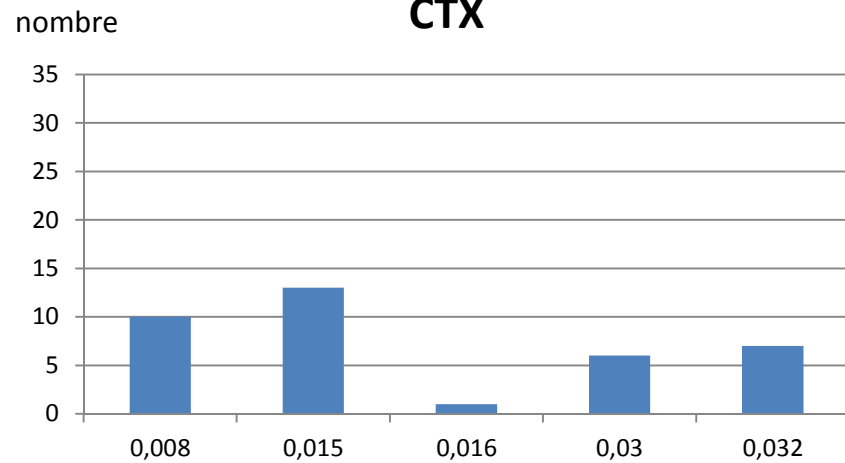

49619

R6

PG

Seuil: 0,008 – 0,032

AMX

Seuil: 0,008 – 0,032

CTX

Seuil: 0,008 – 0,032

TXL

Seuil: 0,008 – 0,032

966

32475